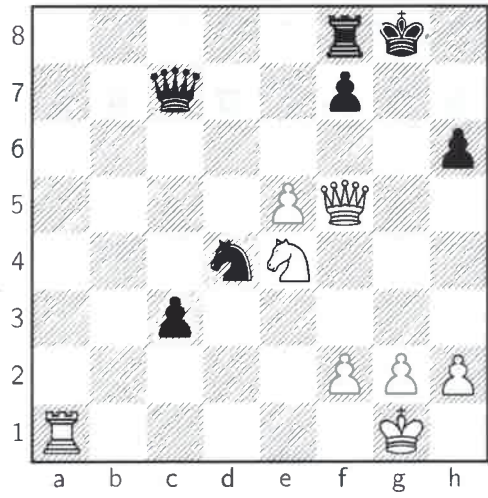

(1)..... □

(2)..... □

(3)..... □

(4)..... □

(5)..... □

(6)..... □

(7)..... ■

(8)..... ■

(9)..... □

(10)..... ■

(1)..... ■

(2)..... □

(3)..... □

(4)..... ■

(5)..... ■

(6)..... □

(7)..... □

(8)..... □

(9)..... ■

(10)..... □

**OFFICIAL  
SCORE  
SHEET**

EVENT	BOARD	SECTION	DATE	OPENING
ESSEX	QUAHA		11-3-24	ALESSANDRO
ROUND	WHITE (Name)	BLACK (Name)	WHITE	BLACK
1	d4	Ac4x+e6	c6	e6
2	e3	Ah6	d6	d3
3	Ab5+	Ad2	c6	Dax
4	Ac4	R82	d5	Ta3x
5	Ad3	De3	g6	Ta2+
6	C83	R83	Ag7	d2
7	0-0	De6x+Rh8	0-0	
8	ce5	De8x+	Dd6	
9	g4		cd7	
10	cc3		ce8	
11	ee3	Ae5x		
12	e5x	De6		
13	g3		g6	
14	e4	e5x	e5x	
15	d5x	d5x	d4x	
16	T83		e6	
17	cb5		T83x	
18	D81		b5x	
19	D83x		D85	
20	Ab5x		Ta5	
21	D92		De5	
22	A83		D85	
23	A84		D86	
24	b4		Ta8	
25	ca		ca	
RESULT:	<input checked="" type="checkbox"/> WHITE WON	<input type="checkbox"/> DRAW	<input type="checkbox"/> BLACK WON	
SIGNATURE	<i>Quaha</i>	SIGNATURE	<i>Alessandro</i>	