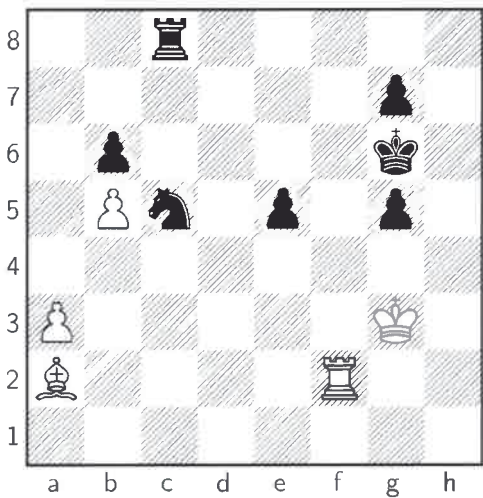

(1)..... □

(2)..... □

(3)..... □

(4)..... □

(5)..... □

(6)..... □

(7)..... ■

(8)..... ■

(9)..... □

(10)..... ■

(1)..... ■

(2)..... □

(3)..... □

(4)..... ■

(5)..... ■

(6)..... □

(7)..... □

(8)..... □

(9)..... ■

(10)..... □

**OFFICIAL  
SCORE  
SHEET**

EVENT	BOARD	SECTION	DATE	OPENING
ESSEX	QUAHA		11-3-24	ALESSANDRO
ROUND	WHITE (Name)	BLACK (Name)	WHITE	BLACK
1	d4	Ac4x+e6	c6	e6
2	e3	Ah6	d6	d3
3	Ab5+	Ad2	c6	Dax
4	Ac4	R82	d5	Ta3x
5	Ad3	De3	g6	Ta2+
6	C83	R83	Ag7	d2
7	0-0	De6x+Rh8	0-0	
8	ce5	De8x+	Dd6	
9	g4		cd7	
10	cc3		ce8	
11	ee3	Ae5x		
12	e5x	De6		
13	g3		g6	
14	e4	e5x	e5x	
15	d5x	d5x	d4x	
16	T83		e6	
17	cb5		T83x	
18	D81		b5x	
19	D83x		D85	
20	Ab5x		Ta5	
21	D92		De5	
22	A83		D85	
23	A84		D86	
24	b4		Ta8	
25	ca		ca	
RESULT:	<input checked="" type="checkbox"/> WHITE WON	<input type="checkbox"/> DRAW	<input type="checkbox"/> BLACK WON	
SIGNATURE	<i>Quaha</i>	SIGNATURE	<i>Alessandro</i>	