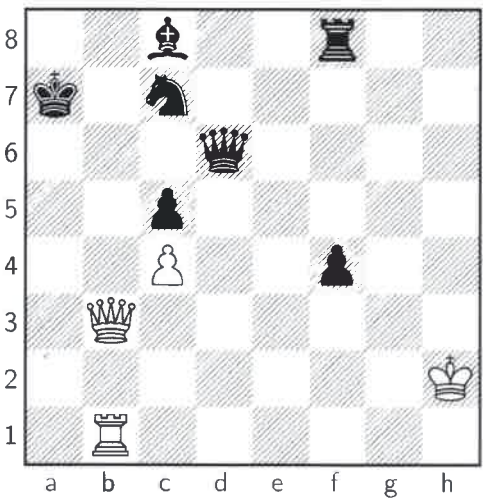

(1)..... □

(2)..... □

(3)..... □

(4)..... □

(5)..... □

(6)..... □

(7)..... ■

(8)..... ■

(9)..... □

(10)..... ■

(1)..... ■

(2)..... □

(3)..... □

(4)..... ■

(5)..... ■

(6)..... □

(7)..... □

(8)..... □

(9)..... ■

(10)..... □

**OFFICIAL  
SCORE  
SHEET**

EVENT	BOARD	SECTION	DATE	OPENING
ESSEX	QUAHA		11-3-24	ALESSANDRO
ROUND	WHITE (Name)	BLACK (Name)	WHITE	BLACK
1	d4	Ac4x+e6	c6	e6
2	e3	Ah6	d6	d3
3	Ab5+	Ad2	c6	Dax
4	Ac4	R82	d5	Ta3x
5	Ad3	De3	g6	Ta2+
6	C83	R83	Ag7	d2
7	0-0	De6x+Rh8	0-0	
8	ce5	De8x+	Dd6	
9	g4		cd7	
10	cc3		ce8	
11	ee3	Ae5x		
12	e5x	De6		
13	g3		g6	
14	e4	e5x	e5x	
15	d5x	d5x	d4x	
16	T83		e6	
17	cb5		T83x	
18	D81		b5x	
19	D83x		D85	
20	Ab5x		Ta5	
21	D92		De5	
22	A83		D85	
23	A84		D86	
24	b4		Ta8	
25	ca		ca	
RESULT:	<input checked="" type="checkbox"/> WHITE WON	<input type="checkbox"/> DRAW	<input type="checkbox"/> BLACK WON	
SIGNATURE	<i>Quaha</i>	SIGNATURE	<i>Alessandro</i>	