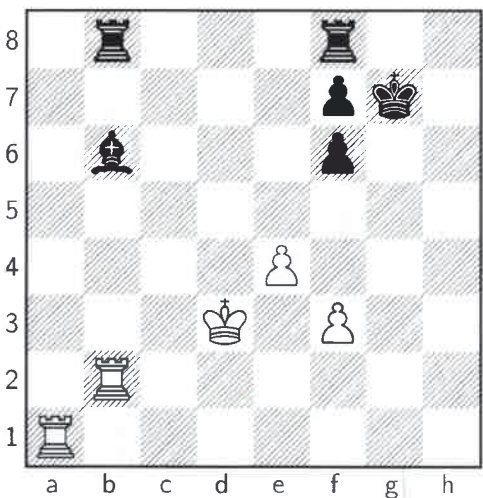

(1)..... □

(2)..... □

(3)..... □

(4)..... □

(5)..... □

(6)..... □

(7)..... ■

(8)..... ■

(9)..... □

(10)..... ■

(1)..... ■

(2)..... □

(3)..... □

(4)..... ■

(5)..... ■

(6)..... □

(7)..... □

(8)..... □

(9)..... ■

(10)..... □

**OFFICIAL  
SCORE  
SHEET**

EVENT	BOARD	SECTION	DATE	OPENING
ESSEX	QUAHA		11-3-24	ALESSANDRO
ROUND	WHITE (Name)	BLACK (Name)	WHITE	BLACK
1	d4	Ac4x+e6	c6	e6
2	e3	Ah6	d6	d3
3	Ab5+	Ad2	c6	Dax
4	Ac4	R82	d5	Ta3x
5	Ad3	De3	g6	Ta2+
6	C83	R83	Ag7	d2
7	0-0	De6x+Rh8	0-0	
8	ce5	De8x+	Dd6	
9	g4		cd7	
10	cc3		ce8	
11	ee3	Ae5x		
12	e5x	De6		
13	g3		g6	
14	e4	e5x	e5x	
15	d5x	d5x	d4x	
16	T83		e6	
17	cb5		T83x	
18	D81		b5x	
19	D83x		D85	
20	Ab5x		Ta5	
21	D92		De5	
22	A83		D85	
23	A84		D86	
24	b4		Ta8	
25	ca		ca	
RESULT:	<input checked="" type="checkbox"/> WHITE WON	<input type="checkbox"/> DRAW	<input type="checkbox"/> BLACK WON	
SIGNATURE	<i>Quaha</i>	SIGNATURE	<i>Alessandro</i>	