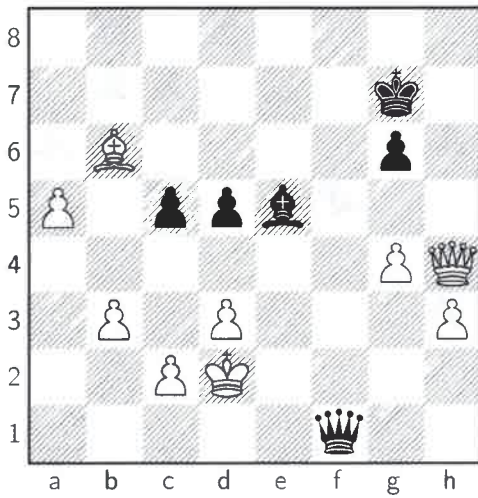

(1)..... □

(2)..... □

(3)..... □

(4)..... □

(5)..... □

(6)..... □

(7)..... ■

(8)..... ■

(9)..... □

(10)..... ■

(1)..... ■

(2)..... □

(3)..... □

(4)..... ■

(5)..... ■

(6)..... □

(7)..... □

(8)..... □

(9)..... ■

(10)..... □

**OFFICIAL  
SCORE  
SHEET**

EVENT	BOARD	SECTION	DATE	OPENING
ESSEX	QUAHA		11-3-24	ALESSANDRO
ROUND	WHITE (Name)	BLACK (Name)	WHITE	BLACK
1	d4	Ac4x+e6	c6	e6
2	e3	Ah6	d6	d3
3	Ab5+	Ad2	c6	Dax
4	Ac4	R82	d5	Ta3x
5	Ad3	De3	g6	Ta2+
6	C83	R83	Ag7	d2
7	0-0	De6x+Rh8	0-0	
8	ce5	De8x+	Dd6	
9	g4		cd7	
10	cc3		ce8	
11	ee3	Ae5x		
12	e5x	De6		
13	g3		g6	
14	e4	e5x	e5x	
15	d5x	d5x	d4x	
16	T83		e6	
17	cb5		T83x	
18	D81		b5x	
19	D83x		D85	
20	Ab5x		Ta5	
21	D92		De5	
22	A83		D85	
23	A84		D86	
24	b4		Ta8	
25	ca		ca	
RESULT:	<input checked="" type="checkbox"/> WHITE WON	<input type="checkbox"/> DRAW	<input type="checkbox"/> BLACK WON	
SIGNATURE	<i>Quaha</i>	SIGNATURE	<i>Alessandro</i>	

1-0

**OFFICIAL  
SCORE  
SHEET**

EVENT	BOARD	SECTION	DATE	OPENING
ESSEX	QUAHA		11-3-24	ALESSANDRO
ROUND	WHITE (Name)	BLACK (Name)	WHITE	BLACK
1	d4	cl6	cl6	Ae6
2	e2	d6	d6	ol3
3	pb5+	c6	c6	Dxout
4	Ac4	d5	d5	Tx03
5	Ad3	g6	g6	Ta2+
6	cl6	Ag7	Ag7	d2
7	0-0	0-0	0-0	Rh8
8	cl5	Dd6	Dd6	
9	h4	cd7	cd7	
10	cc3	ce8	ce8	
11	ee3	Axces		
12	d5xA	De6		
13	g3	g6		
14	e4	cl5	cl5	
15	d5x	d5x	d5x	
16	T83	d4xP		
17	cb5	R6		
18	D81	Dx13		
19	D83x	Av85		
20	Ab5x	D82		
21	D92	A83		
22	A83	Ah4		
23	A84	Ta64		
24	b4	ca		
25	ca	A84+		
RESULT:	<input checked="" type="checkbox"/> WHITE WON	<input type="checkbox"/> DRAW	<input type="checkbox"/> BLACK WON	
SIGNATURE	<i>Quaha</i>	SIGNATURE	<i>Alessandro</i>	