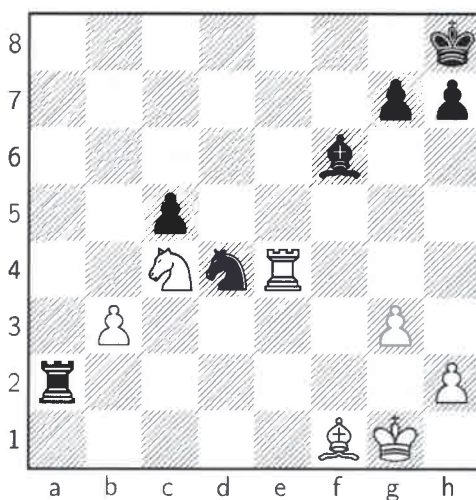

(1)..... □

(2)..... □

(3)..... □

(4)..... □

(5)..... □

(6)..... □

(7)..... ■

(8)..... ■

(9)..... □

(10)..... ■

(1)..... ■

(2)..... □

(3)..... □

(4)..... ■

(5)..... ■

(6)..... □

(7)..... □

(8)..... □

(9)..... ■

(10)..... □

**OFFICIAL  
SCORE  
SHEET**

EVENT	BOARD	SECTION	DATE	OPENING
ESSEX	QUAHA		11-3-24	ALESSANDRO
ROUND	WHITE (Name)	BLACK (Name)	WHITE	BLACK
1	d4	Ac4x+e6	c6	e6
2	e3	Ah6	d6	d3
3	Ab5+	Ad2	c6	Dax
4	Ac4	R82	d5	Ta3x
5	Ad3	De3	g6	Ta2+
6	C83	R83	Ag7	d2
7	0-0	De6x+Rh8	0-0	
8	ce5	De8x+	Dd6	
9	g4		cd7	
10	cc3		ce8	
11	ee3	Ae5x		
12	e5x	De6		
13	g3		g6	
14	e4	e5x	e5x	
15	d5x	d5x	d4x	
16	T83		e6	
17	cb5		T83x	
18	D81		b5x	
19	D83x		D85	
20	Ab5x		Ta5	
21	D92		De5	
22	A83		D85	
23	A84		D86	
24	b4		Ta8	
25	ca		ca	
RESULT:	<input checked="" type="checkbox"/> WHITE WON	<input type="checkbox"/> DRAW	<input type="checkbox"/> BLACK WON	
SIGNATURE	<i>Quaha</i>	SIGNATURE	<i>Alessandro</i>	