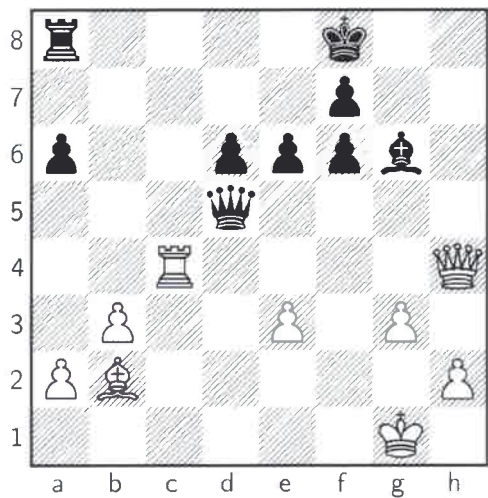

(1)..... □

(2)..... □

(3)..... □

(4)..... □

(5)..... □

(6)..... □

(7)..... ■

(8)..... ■

(9)..... □

(10)..... ■

(1)..... ■

(2)..... □

(3)..... □

(4)..... ■

(5)..... ■

(6)..... □

(7)..... □

(8)..... □

(9)..... ■

(10)..... □

**OFFICIAL  
SCORE  
SHEET**

EVENT	BOARD	SECTION	DATE	OPENING
ESSEX	QUAHA		11-3-24	ALESSANDRO
ROUND	WHITE (Name)	BLACK (Name)	WHITE	BLACK
1	d4	Ac4x+e6	c6	e6
2	e3	Ah6	d6	d3
3	Ab5+	Ad2	c6	Dax
4	Ac4	R82	d5	Ta3x
5	Ad3	De3	g6	Ta2+
6	C83	R83	Ag7	d2
7	0-0	De6x+Rh8	0-0	
8	ce5	De8x+	Dd6	
9	g4		cd7	
10	cc3		ce8	
11	ee3	Ae5x		
12	e5x	De6		
13	g3		g6	
14	e4	e5x	e5x	
15	d5x	d5x	d4x	
16	T83		e6	
17	cb5		T83x	
18	D81		b5x	
19	D83x		D85	
20	Ab5x		Ta5	
21	D92		De5	
22	A83		D85	
23	A84		D86	
24	b4		Ta8	
25	ca		ca	
RESULT:	<input checked="" type="checkbox"/> WHITE WON	<input type="checkbox"/> DRAW	<input type="checkbox"/> BLACK WON	
SIGNATURE	<i>Quaha</i>	SIGNATURE	<i>Alessandro</i>	

1-0

**OFFICIAL  
SCORE  
SHEET**

EVENT	BOARD	SECTION	DATE	OPENING
ESSEX	QUAHA		11-3-24	ALESSANDRO
ROUND	WHITE (Name)	BLACK (Name)	WHITE	BLACK
1	d4	cl6	cl6	Ae6
2	e2	d6	d6	ol3
3	pb5+	c6	c6	Dxout
4	Ac4	d5	d5	Tx03
5	Ad3	g6	g6	Ta2+
6	cl6	Ag7	Ag7	d2
7	0-0	0-0	0-0	Rh8
8	cl5	Dd6	Dd6	
9	h4	cd7	cd7	
10	cc3	ce8	ce8	
11	ee3	Axces		
12	d5xA	De6		
13	g3	g6		
14	e4	cl5	cl5	
15	d5x	d5x	d5x	
16	T83	d4xP		
17	cb5	R6		
18	D81	Dx13		
19	D83x	Av85		
20	Ab5x	D82		
21	D92	A83		
22	A83	Ah4		
23	A84	Ta64		
24	b4	ca		
25	ca	A84+		
RESULT:	<input checked="" type="checkbox"/> WHITE WON	<input type="checkbox"/> DRAW	<input type="checkbox"/> BLACK WON	
SIGNATURE	<i>Quaha</i>	SIGNATURE	<i>Alessandro</i>	