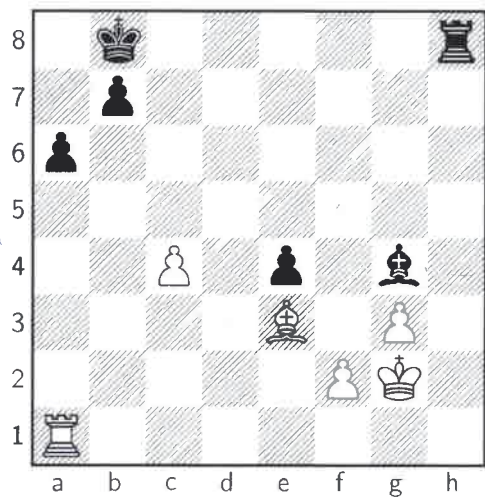

(1)..... □

(2)..... □

(3)..... □

(4)..... □

(5)..... □

(6)..... □

(7)..... ■

(8)..... ■

(9)..... □

(10)..... ■

(1)..... ■

(2)..... □

(3)..... □

(4)..... ■

(5)..... ■

(6)..... □

(7)..... □

(8)..... □

(9)..... ■

(10)..... □

**OFFICIAL  
SCORE  
SHEET**

EVENT	BOARD	SECTION	DATE	OPENING
ESSEX	QUAHA		11-3-24	ALESSANDRO
ROUND	WHITE (Name)	BLACK (Name)	WHITE	BLACK
1	d4	Ac4x+e6	c6	e6
2	e3	Ah6	d6	d3
3	Ab5+	Ad2	c6	Dax
4	Ac4	R82	d5	Ta3x
5	Ad3	De3	g6	Ta2+
6	C83	R83	Ag7	d2
7	0-0	De6x+Rh8	0-0	
8	ce5	De8x+	Dd6	
9	g4		cd7	
10	cc3		ce8	
11	ee3	Ae5x		
12	e5x	De6		
13	g3		g6	
14	e4	e5x	e5x	
15	d5x	d5x	d4x	
16	T83		e6	
17	cb5		T83x	
18	D81		b5x	
19	D83x		D85	
20	Ab5x		Ta5	
21	D92		De5	
22	A83		D85	
23	A84		D86	
24	b4		Ta8	
25	ca		ca	
RESULT:	<input checked="" type="checkbox"/> WHITE WON	<input type="checkbox"/> DRAW	<input type="checkbox"/> BLACK WON	
SIGNATURE	<i>Quaha</i>	SIGNATURE	<i>Alessandro</i>	