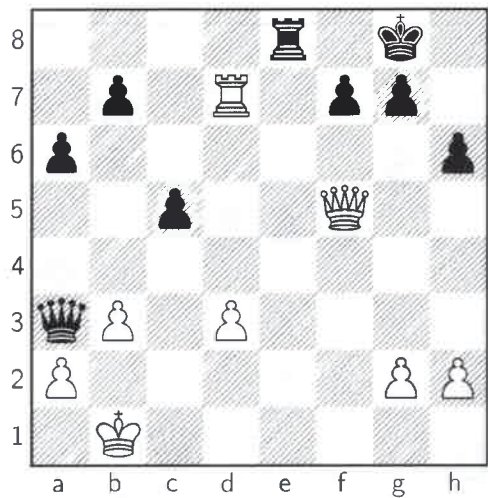

(1)..... □

(2)..... □

(3)..... □

(4)..... □

(5)..... □

(6)..... □

(7)..... ■

(8)..... ■

(9)..... □

(10)..... ■

(1)..... ■

(2)..... □

(3)..... □

(4)..... ■

(5)..... ■

(6)..... □

(7)..... □

(8)..... □

(9)..... ■

(10)..... □

**OFFICIAL  
SCORE  
SHEET**

EVENT	BOARD	SECTION	DATE	OPENING
ESSEX	QUAHA		11-3-24	ALESSANDRO
ROUND	WHITE (Name)	BLACK (Name)	WHITE	BLACK
1	d4	Ac4x+e6	c6	e6
2	e3	Ah6	d6	d3
3	Ab5+	Ad2	c6	Dax
4	Ac4	R82	d5	Ta3x
5	Ad3	De3	g6	Ta2+
6	C83	R83	Ag7	d2
7	0-0	De6x+Rh8	0-0	
8	ce5	De8x+	Dd6	
9	g4		cd7	
10	cc3		ce8	
11	ee3	Ae5x		
12	e5x	De6		
13	g3		g6	
14	e4	e5x	e5x	
15	d5x	d5x	d4x	
16	T83		e6	
17	cb5		T83x	
18	D81		b5x	
19	D83x		D85	
20	Ab5x		Ta5	
21	D92		De5	
22	A83		D85	
23	A84		D86	
24	b4		Ta8	
25	ca		ca	
RESULT:	<input checked="" type="checkbox"/> WHITE WON	<input type="checkbox"/> DRAW	<input type="checkbox"/> BLACK WON	
SIGNATURE	<i>Quaha</i>	SIGNATURE	<i>Alessandro</i>	

1-0

**OFFICIAL  
SCORE  
SHEET**

EVENT	BOARD	SECTION	DATE	OPENING
ESSEX	QUAHA		11-3-24	ALESSANDRO
ROUND	WHITE (Name)	BLACK (Name)	WHITE	BLACK
1	d4	cl6	cl6	Ae6
2	e2	d6	d6	ol3
3	pb5+	c6	c6	Dxout
4	Ac4	d5	d5	Tx03
5	Ad3	g6	g6	Ta2+
6	cl6	Ag7	Ag7	d2
7	0-0	0-0	0-0	Rh8
8	cl5	Dd6	Dd6	
9	h4	cd7	cd7	
10	cc3	ce8	ce8	
11	ee3	Axces		
12	d5xA	De6		
13	g3	g6		
14	e4	cl5	cl5	
15	d5x	d5x	d5x	
16	T83	d4xP		
17	cb5	R6		
18	D81	Dx13		
19	D83x	Av85		
20	Ab5x	D82		
21	D92	A83		
22	A83	Ah4		
23	A84	Ta64		
24	b4	ca		
25	ca	A84+		
RESULT:	<input checked="" type="checkbox"/> WHITE WON	<input type="checkbox"/> DRAW	<input type="checkbox"/> BLACK WON	
SIGNATURE	<i>Quaha</i>	SIGNATURE	<i>Alessandro</i>	