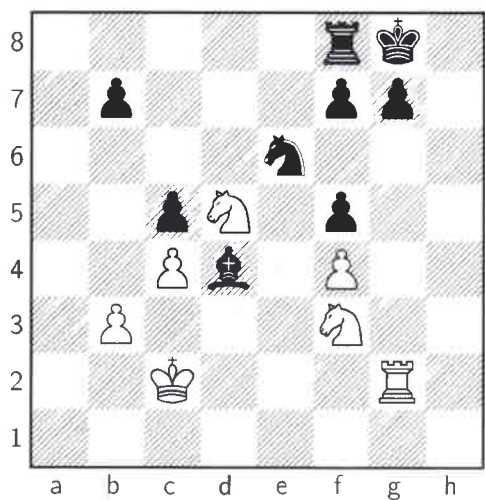

(1)..... □

(2)..... □

(3)..... □

(4)..... □

(5)..... □

(6)..... □

(7)..... ■

(8)..... ■

(9)..... □

(10)..... ■

(1)..... ■

(2)..... □

(3)..... □

(4)..... ■

(5)..... ■

(6)..... □

(7)..... □

(8)..... □

(9)..... ■

(10)..... □

**OFFICIAL  
SCORE  
SHEET**

EVENT	BOARD	SECTION	DATE	OPENING
ESSEX	QUAHA		11-3-24	ALESSANDRO
ROUND	WHITE (Name)	BLACK (Name)	WHITE	BLACK
1	d4	Ac4x+e6	c6	e6
2	e3	Ah6	d6	d3
3	Ab5+	Ad2	c6	Dax
4	Ac4	R82	d5	Ta3x
5	Ad3	De3	g6	Ta2+
6	C83	R83	Ag7	d2
7	0-0	De6x+Rh8	0-0	
8	ce5	De8x+	Dd6	
9	g4		cd7	
10	cc3		ce8	
11	ee3	Ae5x		
12	e5x	De6		
13	g3		g6	
14	e4	e5x	e5x	
15	d5x	d5x	d4x	
16	T83		e6	
17	cb5		T83x	
18	D81		b5x	
19	D83x		D85	
20	Ab5x		Ta5	
21	D92		De5	
22	A83		D85	
23	A84		D86	
24	b4		Ta8	
25	ca		ca	
RESULT:	<input checked="" type="checkbox"/> WHITE WON	<input type="checkbox"/> DRAW	<input type="checkbox"/> BLACK WON	
SIGNATURE	<i>Quaha</i>	SIGNATURE	<i>Alessandro</i>	