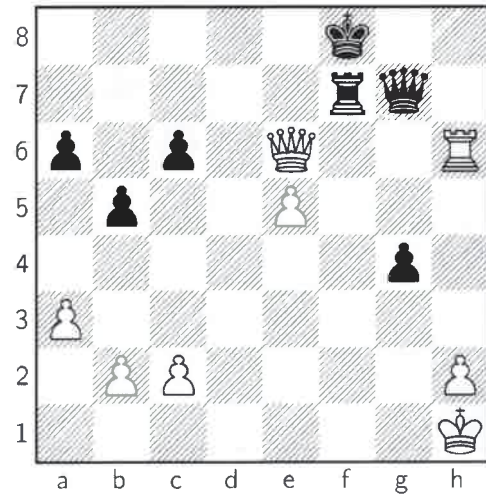

(1)..... □

(2)..... □

(3)..... □

(4)..... □

(5)..... □

(6)..... □

(7)..... ■

(8)..... ■

(9)..... □

(10)..... ■

(1)..... ■

(2)..... □

(3)..... □

(4)..... ■

(5)..... ■

(6)..... □

(7)..... □

(8)..... □

(9)..... ■

(10)..... □

**OFFICIAL  
SCORE  
SHEET**

EVENT	BOARD	SECTION	DATE	OPENING
ESSEX	QUAHA		11-3-24	ALESSANDRO
ROUND	WHITE (Name)	BLACK (Name)	WHITE	BLACK
1	d4	Ac4x+e6	c6	e6
2	e3	Ah6	d6	d3
3	Ab5+	Ad2	c6	Dax
4	Ac4	R82	d5	Ta3x
5	Ad3	De3	g6	Ta2+
6	C83	R83	Ag7	d2
7	0-0	De6x+Rh8	0-0	
8	ce5	De8x+	Dd6	
9	g4		cd7	
10	cc3		ce8	
11	ee3	Ae5x		
12	e5x	De6		
13	g3		g6	
14	e4	e5x	e5x	
15	d5x	d5x	d4x	
16	T83		e6	
17	cb5		T83x	
18	D81		b5x	
19	D83x		D85	
20	Ab5x		Ta5	
21	D92		De5	
22	A83		D85	
23	A84		D86	
24	b4		Ta8	
25	ca		ca	
RESULT:	<input checked="" type="checkbox"/> WHITE WON	<input type="checkbox"/> DRAW	<input type="checkbox"/> BLACK WON	
SIGNATURE	<i>Quaha</i>	SIGNATURE	<i>Alessandro</i>	

1-0

**OFFICIAL  
SCORE  
SHEET**

EVENT	BOARD	SECTION	DATE	OPENING
ESSEX	QUAHA		11-3-24	ALESSANDRO
ROUND	WHITE (Name)	BLACK (Name)	WHITE	BLACK
1	d4	cl6	cl6	Ae6
2	e2	d6	d6	ol3
3	pb5+	c6	c6	Dxout
4	Ac4	d5	d5	Tx03
5	Ad3	g6	g6	Ta2+
6	cl6	Ag7	Ag7	d2
7	0-0	0-0	0-0	Rh8
8	cl5	Dd6	Dd6	
9	h4	cd7	cd7	
10	cc3	ce8	ce8	
11	ee3	Axces		
12	d5xA	De6		
13	g3	g6		
14	e4	cl5	cl5	
15	d5x	d5x	d5x	
16	T83	d4xP		
17	cb5	R6		
18	D81	Dx13		
19	D83x	Av85		
20	Ab5x	D82		
21	D92	A83		
22	A83	Ah4		
23	A84	Ta64		
24	b4	ca		
25	ca	A84+		
RESULT:	<input checked="" type="checkbox"/> WHITE WON	<input type="checkbox"/> DRAW	<input type="checkbox"/> BLACK WON	
SIGNATURE	<i>Quaha</i>	SIGNATURE	<i>Alessandro</i>	