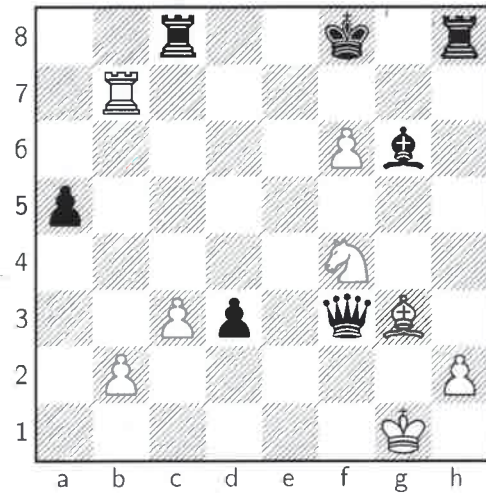

(1)..... □

(2)..... □

(3)..... □

(4)..... □

(5)..... □

(6)..... □

(7)..... ■

(8)..... ■

(9)..... □

(10)..... ■

(1)..... ■

(2)..... □

(3)..... □

(4)..... ■

(5)..... ■

(6)..... □

(7)..... □

(8)..... □

(9)..... ■

(10)..... □

**OFFICIAL  
SCORE  
SHEET**

EVENT	BOARD	SECTION	DATE	OPENING
ESSEX	QUAHA		11-3-24	ALESSANDRO
ROUND	WHITE (Name)	BLACK (Name)	WHITE	BLACK
1	d4	Ac4x+e6	c6	e6
2	e3	Ah6	d6	d3
3	Ab5+	Ad2	c6	Dax
4	Ac4	R82	d5	Ta3x
5	Ad3	De3	g6	Ta2+
6	C83	R83	Ag7	d2
7	0-0	De6x+Rh8	0-0	
8	ce5	De8x+	Dd6	
9	g4		cd7	
10	cc3		ce8	
11	ee3	Ae5x		
12	e5x	De6		
13	g3		g6	
14	e4	e5x	e5x	
15	d5x	d5x	d4x	
16	T83		e6	
17	cb5		T83x	
18	D81		b5x	
19	D83x		D85	
20	Ab5x		Ta5	
21	D92		De5	
22	A83		D85	
23	A84		D86	
24	b4		Ta8	
25	ca		ca	
RESULT:	<input checked="" type="checkbox"/> WHITE WON	<input type="checkbox"/> DRAW	<input type="checkbox"/> BLACK WON	
SIGNATURE	<i>Quaha</i>	SIGNATURE	<i>Alessandro</i>	

1-0

**OFFICIAL  
SCORE  
SHEET**

EVENT	BOARD	SECTION	DATE	OPENING
ESSEX	QUAHA		11-3-24	ALESSANDRO
ROUND	WHITE (Name)	BLACK (Name)	WHITE	BLACK
1	d4	cl6	cl6	Ae6
2	e2	d6	d6	ol3
3	pb5+	c6	c6	Dxout
4	Ac4	d5	d5	Tx03
5	Ad3	g6	g6	Ta2+
6	cl6	Ag7	Ag7	d2
7	0-0	0-0	0-0	Rh8
8	cl5	Dd6	Dd6	
9	h4	cd7	cd7	
10	cc3	ce8	ce8	
11	ee3	Axces		
12	d5xA	De6		
13	g3	g6		
14	e4	cl5	cl5	
15	d5x	d5x	d5x	
16	T83	d4xP		
17	cb5	R6		
18	D81	Dx13		
19	D83x	Av85		
20	Ab5x	D82		
21	D92	A83		
22	A83	Ah4		
23	A84	Ta64		
24	b4	ca		
25	ca	A84+		
RESULT:	<input checked="" type="checkbox"/> WHITE WON	<input type="checkbox"/> DRAW	<input type="checkbox"/> BLACK WON	
SIGNATURE	<i>Quaha</i>	SIGNATURE	<i>Alessandro</i>	