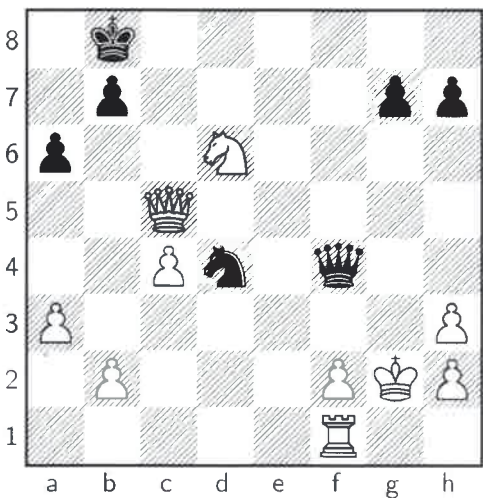

(1)..... □

(2)..... □

(3)..... □

(4)..... □

(5)..... □

(6)..... □

(7)..... ■

(8)..... ■

(9)..... □

(10)..... ■

(1)..... ■

(2)..... □

(3)..... □

(4)..... ■

(5)..... ■

(6)..... □

(7)..... □

(8)..... □

(9)..... ■

(10)..... □

**OFFICIAL  
SCORE  
SHEET**

EVENT	BOARD	SECTION	DATE	OPENING
ESSEX	QUAHA		11-3-24	ALESSANDRO
ROUND	WHITE (Name)	BLACK (Name)	WHITE	BLACK
1	d4	Ac4x+e6	c6	e6
2	e3	Ah6	d6	d3
3	Ab5+	Ad2	c6	Dax
4	Ac4	R82	d5	Ta3x
5	Ad3	De3	g6	Ta2+
6	C83	R83	Ag7	d2
7	0-0	De6x+Rh8	0-0	
8	ce5	De8x+	Dd6	
9	g4		cd7	
10	cc3		ce8	
11	ee3	Ae5x		
12	e5x	De6		
13	g3		g6	
14	e4	e5x	e5x	
15	d5x	d5x	d4x	
16	T83		e6	
17	cb5		T83x	
18	D81		b5x	
19	D83x		D85	
20	Ab5x		Ta5	
21	D92		De5	
22	A83		D85	
23	A84		D86	
24	b4		Ta8	
25	ca		ca	
RESULT:	<input checked="" type="checkbox"/> WHITE WON	<input type="checkbox"/> DRAW	<input type="checkbox"/> BLACK WON	
SIGNATURE	<i>Quaha</i>	SIGNATURE	<i>Alessandro</i>	

1-0

**OFFICIAL  
SCORE  
SHEET**

EVENT	BOARD	SECTION	DATE	OPENING
ESSEX	QUAHA		11-3-24	ALESSANDRO
ROUND	WHITE (Name)	BLACK (Name)	WHITE	BLACK
1	d4	cl6	cl6	Ae6
2	e2	d6	d6	ol3
3	pb5+	c6	c6	Dxout
4	Ac4	d5	d5	Tx03
5	Ad3	g6	g6	Ta2+
6	cl6	Ag7	Ag7	d2
7	0-0	0-0	0-0	Rh8
8	cl5	Dd6	Dd6	
9	h4	cd7	cd7	
10	cc3	ce8	ce8	
11	ee3	Axces		
12	d5xA	De6		
13	g3	g6		
14	e4	cl5	cl5	
15	d5x	d5x	d5x	
16	T83	d4xP		
17	cb5	R6		
18	D81	Dx13		
19	D83x	Av85		
20	Ab5x	D82		
21	D92	A83		
22	A83	Ah4		
23	A84	Ta64		
24	b4	ca		
25	ca	A84+		
RESULT:	<input checked="" type="checkbox"/> WHITE WON	<input type="checkbox"/> DRAW	<input type="checkbox"/> BLACK WON	
SIGNATURE	<i>Quaha</i>	SIGNATURE	<i>Alessandro</i>	