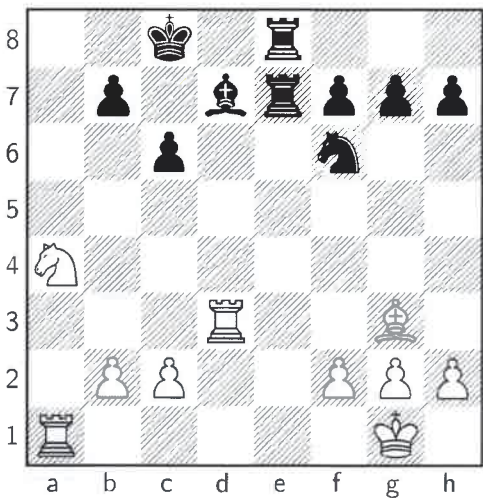

(1)..... □

(2)..... □

(3)..... □

(4)..... □

(5)..... □

(6)..... □

(7)..... ■

(8)..... ■

(9)..... □

(10)..... ■

(1)..... ■

(2)..... □

(3)..... □

(4)..... ■

(5)..... ■

(6)..... □

(7)..... □

(8)..... □

(9)..... ■

(10)..... □

**OFFICIAL  
SCORE  
SHEET**

EVENT	BOARD	SECTION	DATE	OPENING
ESSEX	QUAHA		11-3-24	ALESSANDRO
ROUND	WHITE (Name)	BLACK (Name)	WHITE	BLACK
1	d4	Ac4x+e6	c6	e6
2	e3	Ah6	d6	d3
3	Ab5+	Ad2	c6	Dax
4	Ac4	R82	d5	Ta3x
5	Ad3	De3	g6	Ta2+
6	C83	R83	Ag7	d2
7	0-0	De6x+Rh8	0-0	
8	ce5	De8x+	Dd6	
9	g4		cd7	
10	cc3		ce8	
11	ee3	Ae5x		
12	e5x	De6		
13	g3		g6	
14	e4	e5x	e5x	
15	d5x	d5x	d4x	
16	T83		e6	
17	cb5		T83x	
18	D81		b5x	
19	D83x		D85	
20	Ab5x		Ta5	
21	D92		De5	
22	A83		D85	
23	A84		D86	
24	b4		Ta8	
25	ca		ca	
RESULT:	<input checked="" type="checkbox"/> WHITE WON	<input type="checkbox"/> DRAW	<input type="checkbox"/> BLACK WON	
SIGNATURE	<i>Quaha</i>	SIGNATURE	<i>Alessandro</i>	

1-0

**OFFICIAL  
SCORE  
SHEET**

EVENT	BOARD	SECTION	DATE	OPENING
ESSEX	QUAHA		11-3-24	ALESSANDRO
ROUND	WHITE (Name)	BLACK (Name)	WHITE	BLACK
1	d4	cl6	cl6	Ae6
2	e2	d6	d6	ol3
3	pb5+	c6	c6	Dxout
4	Ac4	d5	d5	Tx03
5	Ad3	g6	g6	Ta2+
6	cl6	Ag7	Ag7	d2
7	0-0	0-0	0-0	Rh8
8	cl5	Dd6	Dd6	
9	h4	cd7	cd7	
10	cc3	ce8	ce8	
11	ee3	Axces		
12	d5xA	De6		
13	g3	g6		
14	e4	cl5	cl5	
15	d5x	d5x	d5x	
16	T83	d4xP		
17	cb5	R6		
18	D81	Dx13		
19	D83x	Av85		
20	Ab5x	D82		
21	D92	A83		
22	A83	Ah4		
23	A84	Ta64		
24	b4	ca		
25	ca	A84+		
RESULT:	<input checked="" type="checkbox"/> WHITE WON	<input type="checkbox"/> DRAW	<input type="checkbox"/> BLACK WON	
SIGNATURE	<i>Quaha</i>	SIGNATURE	<i>Alessandro</i>	