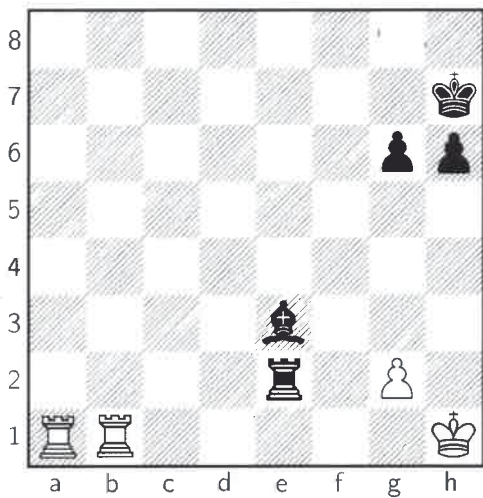

(1)..... □

(2)..... □

(3)..... □

(4)..... □

(5)..... □

(6)..... □

(7)..... ■

(8)..... ■

(9)..... □

(10)..... ■

(1)..... ■

(2)..... □

(3)..... □

(4)..... ■

(5)..... ■

(6)..... □

(7)..... □

(8)..... □

(9)..... ■

(10)..... □

**OFFICIAL  
SCORE  
SHEET**

EVENT	BOARD	SECTION	DATE	OPENING
ESSEX	QUAHA		11-3-24	ALESSANDRO
ROUND	WHITE (Name)	BLACK (Name)	WHITE	BLACK
1	d4	Ac4x+e6	c6	e6
2	e3	Ah6	d6	d3
3	Ab5+	Ad2	c6	Dax
4	Ac4	R82	d5	Ta3x
5	Ad3	De3	g6	Ta2+
6	C83	R83	Ag7	d2
7	0-0	De6x+Rh8	0-0	
8	ce5	De8x+	Dd6	
9	g4		cd7	
10	cc3		ce8	
11	ee3	Ae5x		
12	e5x	De6		
13	g3		g6	
14	e4	e5x	e5x	
15	d5x	d5x	d4x	
16	T83		e6	
17	cb5		T83x	
18	D81		b5x	
19	D83x		D85	
20	Ab5x		Ta5	
21	D92		De5	
22	A83		D85	
23	A84		D86	
24	b4		Ta8	
25	ca		ca	
RESULT:	<input checked="" type="checkbox"/> WHITE WON	<input type="checkbox"/> DRAW	<input type="checkbox"/> BLACK WON	
SIGNATURE	<i>Quaha</i>	SIGNATURE	<i>Alessandro</i>	