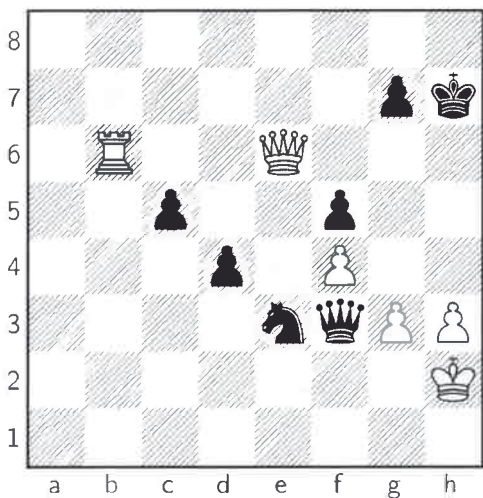

(1)..... □

(2)..... □

(3)..... □

(4)..... □

(5)..... □

(6)..... □

(7)..... ■

(8)..... ■

(9)..... □

(10)..... ■

(1)..... ■

(2)..... □

(3)..... □

(4)..... ■

(5)..... ■

(6)..... □

(7)..... □

(8)..... □

(9)..... ■

(10)..... □

**OFFICIAL  
SCORE  
SHEET**

EVENT	BOARD	SECTION	DATE	OPENING
ESSEX	QUAHA		11-3-24	ALESSANDRO
ROUND	WHITE (Name)	BLACK (Name)	WHITE	BLACK
1	d4	Ac4x+e6	c6	e6
2	e3	Ah6	d6	d3
3	Ab5+	Ad2	c6	Dax
4	Ac4	R82	d5	Ta3x
5	Ad3	De3	g6	Ta2+
6	C83	R83	Ag7	d2
7	0-0	De6x+Rh8	0-0	
8	ce5	De8x+	Dd6	
9	g4		cd7	
10	cc3		ce8	
11	ee3	Ae5x		
12	e5x	De6		
13	g3		g6	
14	e4	e5x	e5x	
15	d5x	d5x	d4x	
16	T83		e6	
17	cb5		T83x	
18	D81		b5x	
19	D83x		D85	
20	Ab5x		Ta5	
21	D92		De5	
22	A83		D85	
23	A84		D86	
24	b4		Ta8	
25	ca		ca	
RESULT:	<input checked="" type="checkbox"/> WHITE WON	<input type="checkbox"/> DRAW	<input type="checkbox"/> BLACK WON	
SIGNATURE	<i>Quaha</i>	SIGNATURE	<i>Alessandro</i>	