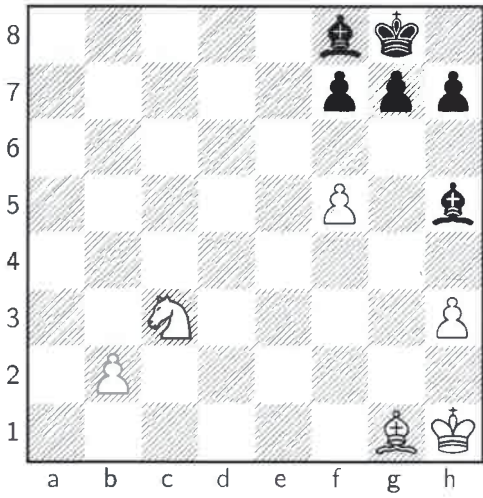

(1)..... □

(2)..... □

(3)..... □

(4)..... □

(5)..... □

(6)..... □

(7)..... ■

(8)..... ■

(9)..... □

(10)..... ■

(1)..... ■

(2)..... □

(3)..... □

(4)..... ■

(5)..... ■

(6)..... □

(7)..... □

(8)..... □

(9)..... ■

(10)..... □

**OFFICIAL  
SCORE  
SHEET**

EVENT	BOARD	SECTION	DATE	OPENING
ESSEX	QUAHA		11-3-24	ALESSANDRO
ROUND	WHITE (Name)	BLACK (Name)	WHITE	BLACK
1	d4	Ac4x+e6	c6	e6
2	e3	Ah6	d6	d3
3	Ab5+	Ad2	c6	Dax
4	Ac4	R82	d5	Ta3x
5	Ad3	De3	g6	Ta2+
6	C83	R83	Ag7	d2
7	0-0	De6x+Rh8	0-0	
8	ce5	De8x+	Dd6	
9	g4		cd7	
10	cc3		ce8	
11	ee3	Ae5x		
12	e5x	De6		
13	g3		g6	
14	e4	e5x	e5x	
15	d5x	d5x	d4x	
16	T83		e6	
17	cb5		T83x	
18	D81		b5x	
19	D83x		D85	
20	Ab5x		Ta5	
21	D92		De5	
22	A83		D85	
23	A84		D86	
24	b4		Ta8	
25	ca		ca	
RESULT:	<input checked="" type="checkbox"/> WHITE WON	<input type="checkbox"/> DRAW	<input type="checkbox"/> BLACK WON	
SIGNATURE	<i>Quaha</i>	SIGNATURE	<i>Alessandro</i>	