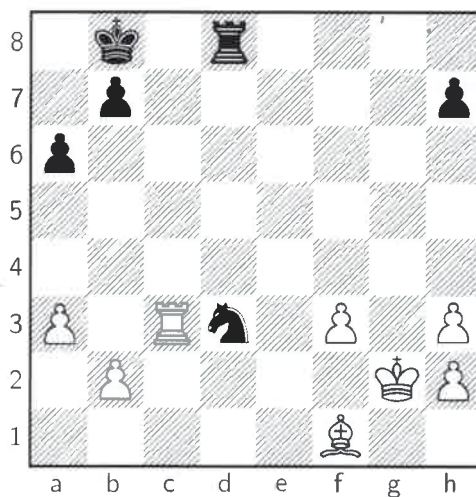

(1)..... □

(2)..... □

(3)..... □

(4)..... □

(5)..... □

(6)..... □

(7)..... ■

(8)..... ■

(9)..... □

(10)..... ■

(1)..... ■

(2)..... □

(3)..... □

(4)..... ■

(5)..... ■

(6)..... □

(7)..... □

(8)..... □

(9)..... ■

(10)..... □

**OFFICIAL  
SCORE  
SHEET**

EVENT	BOARD	SECTION	DATE	OPENING
ESSEX	QUAHA		11-3-24	ALESSANDRO
ROUND	WHITE (Name)	BLACK (Name)	WHITE	BLACK
1	d4	Ac4x+e6	c6	e6
2	e3	Ah6	d6	d3
3	Ab5+	Ad2	c6	Dax
4	Ac4	R82	d5	Ta3x
5	Ad3	De3	g6	Ta2+
6	C83	R83	Ag7	d2
7	0-0	De6x+Rh8	0-0	
8	ce5	De8x+	Dd6	
9	g4		cd7	
10	cc3		ce8	
11	ee3	Ae5x		
12	e5x	De6		
13	g3		g6	
14	e4	e5x	e5x	
15	d5x	d5x	d4x	
16	T83		e6	
17	cb5		T83x	
18	D81		b5x	
19	D83x		D85	
20	Ab5x		Ta5	
21	D92		De5	
22	A83		D85	
23	A84		D86	
24	b4		Ta8	
25	ca		ca	
RESULT:	<input checked="" type="checkbox"/> WHITE WON	<input type="checkbox"/> DRAW	<input type="checkbox"/> BLACK WON	
SIGNATURE	<i>Quaha</i>	SIGNATURE	<i>Alessandro</i>	