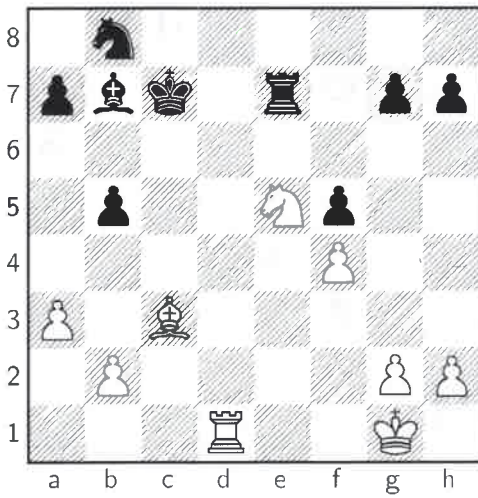

(1)..... □

(2)..... □

(3)..... □

(4)..... □

(5)..... □

(6)..... □

(7)..... ■

(8)..... ■

(9)..... □

(10)..... ■

(1)..... ■

(2)..... □

(3)..... □

(4)..... ■

(5)..... ■

(6)..... □

(7)..... □

(8)..... □

(9)..... ■

(10)..... □

**OFFICIAL  
SCORE  
SHEET**

EVENT	BOARD	SECTION	DATE	OPENING
ESSEX	QUAHA		11-3-24	ALESSANDRO
ROUND	WHITE (Name)	BLACK (Name)	WHITE	BLACK
1	d4	Ac4x+e6	c6	e6
2	e3	Ah6	d6	d3
3	Ab5+	Ad2	c6	Dax
4	Ac4	R82	d5	Ta3x
5	Ad3	De3	g6	Ta2+
6	C83	R83	Ag7	d2
7	0-0	De6x+Rh8	0-0	
8	ce5	De8x+	Dd6	
9	g4		cd7	
10	cc3		ce8	
11	ee3	Ae5x		
12	e5x	De6		
13	g3		g6	
14	e4	e5x	e5x	
15	d5x	d5x	d4x	
16	T83		e6	
17	cb5		T83x	
18	D81		b5x	
19	D83x		D85	
20	Ab5x		Ta5	
21	D92		De5	
22	A83		D85	
23	A84		D86	
24	b4		Ta8	
25	ca		ca	
RESULT:	<input checked="" type="checkbox"/> WHITE WON	<input type="checkbox"/> DRAW	<input type="checkbox"/> BLACK WON	
SIGNATURE	<i>Quaha</i>	SIGNATURE	<i>Alessandro</i>	

1-0

**OFFICIAL  
SCORE  
SHEET**

EVENT	BOARD	SECTION	DATE	OPENING
ESSEX	QUAHA		11-3-24	ALESSANDRO
ROUND	WHITE (Name)	BLACK (Name)	WHITE	BLACK
1	d4	cl6	cl6	Ae6
2	e2	d6	d6	ol3
3	pb5+	c6	c6	Dxout
4	Ac4	d5	d5	Tx03
5	Ad3	g6	g6	Ta2+
6	cl6	Ag7	Ag7	d2
7	0-0	0-0	0-0	Rh8
8	cl5	Dd6	Dd6	
9	h4	cd7	cd7	
10	cc3	ce8	ce8	
11	ee3	Axces		
12	d5xA	De6		
13	g3	g6		
14	e4	cl5	cl5	
15	d5x	d5x	d5x	
16	T83	d4xP		
17	cb5	R6		
18	D81	Dx13		
19	D83x	Av85		
20	Ab5x	D82		
21	D92	A83		
22	A83	Ah4		
23	A84	Ta64		
24	b4	ca		
25	ca	A84+		
RESULT:	<input checked="" type="checkbox"/> WHITE WON	<input type="checkbox"/> DRAW	<input type="checkbox"/> BLACK WON	
SIGNATURE	<i>Quaha</i>	SIGNATURE	<i>Alessandro</i>	